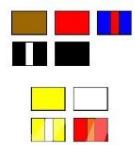

22,75 €

51,90 €

59,90 €

CAPTEUR ALLUMAGE ELECTRONIQUE		49,50 €
ALLUMAGE A RUPTEUR COMPLET		119,90 €
CAOUTCHOUC FIL D'ALLUMAGE		3,50 €
BOITIER CDI		59,90 €
REGULATEUR DE TENSION 6 V		29,50 €

CONTACTEUR A CLE DTE / DTF
CONTACTEUR A CLE DTMX
COMMODO DROIT
COMMODO GAUCHE
CONTACTEUR DE FREIN ARRIERE