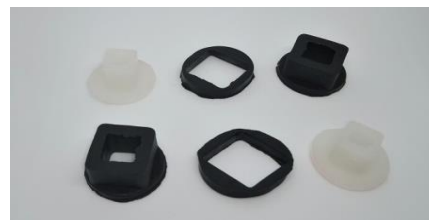

KIT SILENT BLOC DE PHARE
GRILLE DE PHARE
CLIGNOTANT AVANT
CLIGNOTANT ARRIERE
CABOCHON DE CLIGNOTANT

11,00 €
39,00 €
12,50 €
12,90 €
4,00 €