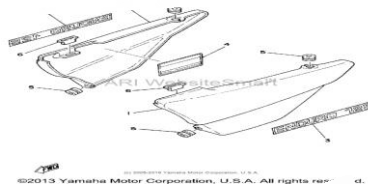

KICK DT
CAOUTCHOUC X 3 CACHE LATERAL
SELECTEUR DE VITESSE
PROTEGE CHAINE
COMMODO DROIT

31,00 €

10,00 €

14,90 €

39,90 €

35,00 €