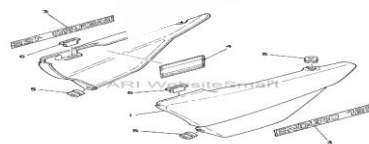

PRIX NET HORS TRANSPORT
**LIVRAISON 7 € PAR
COMMANDE**

LEVIER DE FREIN OU EMBRAYAGE
1980 NOIR

10,90 €

LEVIER DE FREIN OU D'EMBRAYAGE
NOIR 77 - 79

10,90 €

CONTACTEUR FREIN AVANT

17,50 €

<p>COMPTEUR DE VITESSE YAMAHA D'ORIGINE DANS SA BOITE QUANTITE LIMITEE</p>
<p>FAISCEAU COMPTEUR DE VITESSE</p>
<p>COMPTE TOURS YAMAHA D'ORIGINE DANS SA BOITE QUANTITE LIMITEE</p>
<p>FAISCEAU COMPTE TOURS</p>
<p>AMORTISSEUR DES COMPTEURS</p>
<p>CAOUTCHOUC DE KICK</p>

<p>89,00 €</p>
<p>12,00 €</p>
<p>89,00 €</p>
<p>13,90 €</p>
<p>9,00 €</p>
<p>5,00 €</p>

KICK
CAOUTCHOUC DE SELECTEUR
SELECTEUR DE VITESSE
CAOUTCHOUC X 3 CACHE LATERAL
PROTEGE CHAINE
REPOSE PIED ARRIERE LA PAIRE