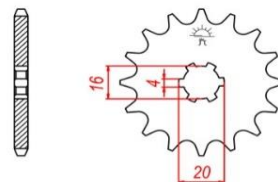

<p>26,20 €</p>
<p>8,00 €</p>
<p>11,90 €</p>
<p>4,90 €</p>

KIT DIQUES GARNIS EBC

67,20 €

CHAINE 428 HD

28,50 €

PIGNON SORTIE DE BOITE 15 DENTS

11,60 €

PIGNON SORTIE DE BOITE 16 DENTS