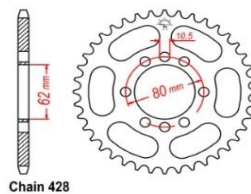

COURONNE 49 DENTS