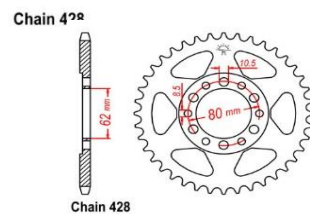

13,40 €

COURONNE 37 DENTS dents