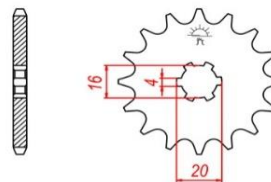

PIGNON SORTIE DE BOITE 12 DENTS
PIGNON SORTIE DE BOITE 15 DENTS
COURONNE 49 DENTS
BOUCHON DE VIDANGE AVEC JOINT
JOINT DE VIDANGE

13,40 €
13,40 €
35,80 €
9,95 €
0,90 €