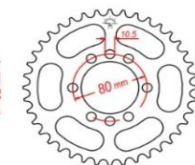

JOINT AU DETAIL
JOINT DE CARTER D'EMBRAYAGE
JOINT ECHAPPEMENT
KIT DIQUES GARNIS EBC
CHAINE 428 HD

8,00 €
11,90 €
3,90 €
59,00 €
38,00 €

PIGNON SORTIE DE BOITE 12 DENTS
PIGNON SORTIE DE BOITE 15 DENTS
COURONNE 49 DENTS
BOUCHON DE VIDANGE AVEC JOINT
JOINT DE VIDANGE

13,40 €

13,40 €

Chai

Chain 428

35,80 €

7,50 €

0,90 €

ARRACHE VOLANT		9,90 €
VIS BTR CACHE ALLUMAGE EMBRAYAGE POMPE A HUILE		9,50 €
VIS BTR SEMI CARTER		9,00 €
EXTRACTEUR SEMI - CARTERS		19,90 €