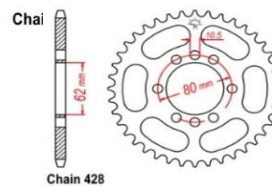

PRIX NET HORS TRANSPORT
Livraison 7 € par commande

MANCHON DE SILENCIEUX

9,50 €

KIT PISTON JAPONNAIS HQ 56 MM
+0,25 +0,50 +0,75

65,00 €

CIRCLIPS AXE DE PISTON		2,50 €
SEGMENTS LA PAIRE		39,20 €
JOINT DE CULASSE		8,80 €
KIT JOINTS HAUT MOTEUR 1 EMBASE 1 CULASSE 1 ECHAPPEMENT		13,00 €
KIT JOINTS MOTEUR COMPLET		26,20 €

JOINT AU DETAIL		8,00 €
JOINT DE CARTER D'EMBAYAGE		11,90 €
JOINT ECHAPPEMENT		4,90 €
KIT DIQUES GARNIS EBC		59,00 €
CHAINE 428 HD		28,50 €

PIGNON SORTIE DE BOITE 12 DENTS
PIGNON SORTIE DE BOITE 15 DENTS
COURONNE 49 DENTS
BOUCHON DE VIDANGE AVEC JOINT
JOINT DE VIDANGE