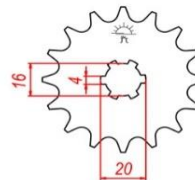

PIGNON SORTIE DE BOITE 12 DENTS
PIGNON SORTIE DE BOITE 15 DENTS
COURONNE 49 DENTS
BOUCHON DE VIDANGE AVEC JOINT
JOINT DE VIDANGE

13,40 €

13,40 €

Chai

Chain 428

35,80 €

7,50 €

0,90 €